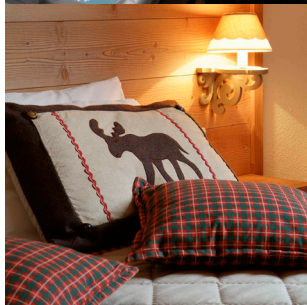

LA TOURMALINE
hotel ★★★ spa

ESCAPE EN AMOUREUX

L'Hôtel & Spa La Tourmaline*** vous propose une parenthèse hors du temps pour vivre des émotions fortes à deux. Laissez votre cœur battre la chamade, vibrez à l'unisson le temps d'une descente intense sur la piste Olympique de bobsleigh ou bien laissez vous émerveiller par la magie de la nature hivernale à découvrir en moto neige.

Après ces moments de pur bonheur, offrez-vous une pause cocooning au spa avant de déguster un délicieux dîner au coin du feu et de vous pelotonner sous une couette bien douillette.

La Sultane de Saba
PARIS

Offre Escapade en amoureux

- 1 Nuit en chambre double
- 2 Petits déjeuners gourmands en buffet
- 2 Dîners au restaurant «les Airelles», Menu du Marché ou Menu Savoyard, menus 3 plats, hors boissons
- Entrée offerte au Spa La Tourmaline partenaire La Sultane de Saba
- 1 soin La Sultane de Saba de 20 min par personne au Spa
- Une descente en bobsleigh sur la piste Olympique de la Plagne ou une ballade en moto-neige d'une heure à la fermeture des pistes (1 moto neige pour 2)