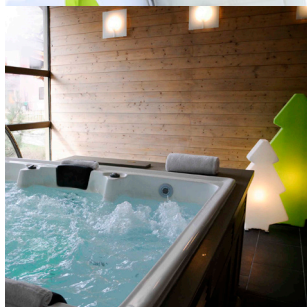

LA TOURMALINE
hotel ★★★ spa

ESCAPE EN AMOUREUX

L'Hôtel & Spa La Tourmaline*** vous propose une parenthèse hors du temps pour vivre des émotions fortes à deux. Laissez votre cœur battre la chamade, vibrez à l'unisson le temps d'une descente intense sur la piste Olympique de bobsleigh ou bien laissez vous émerveiller par la magie de la nature hivernale à découvrir en moto neige.

Après ces moments de pur bonheur, offrez-vous une pause cocooning au spa avant de déguster un délicieux dîner au coin du feu et de vous pelotonner sous une couette bien douillette.

La Sultane de Saba
PARIS

Offre Escapade en amoureux

- 1 Nuit en chambre double
- 2 Petits déjeuners gourmands en buffet
- 2 Dîners au restaurant «les Airelles», Menu du Marché ou Menu Savoyard, menus 3 plats, hors boissons
- Entrée offerte au Spa La Tourmaline partenaire La Sultane de Saba
- 1 soin La Sultane de Saba de 20 min par personne au Spa
- Une descente en bobsleigh sur la piste Olympique de la Plagne ou une ballade en moto-neige d'une heure à la fermeture des pistes (1 moto neige pour 2)