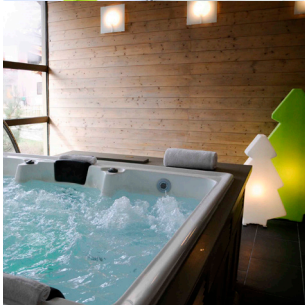

LA TOURMALINE
hotel ★ ★ ★ spa

ESCAPADE EN AMOUREUX

L'Hôtel & Spa La Tourmaline*** vous propose une parenthèse hors du temps pour vivre des émotions fortes à deux. Laissez votre cœur battre la chamade, vibrez à l'unisson le temps d'une descente intense sur la piste Olympique de bobsleigh ou bien laissez vous émerveiller par la magie de la nature hivernale à découvrir en moto neige.

Après ces moments de pur bonheur, offrez-vous une pause cocooning au spa avant de déguster un délicieux dîner au coin du feu et de vous pelotonner sous une couette bien douillette.

Offre Escapade en amoureux

- 1 Nuit en chambre double
- 2 Petits déjeuners gourmands en buffet
- 2 Dîners au restaurant «les Airelles», Menu du Marché ou Menu Savoyard, menus 3 plats, hors boissons
- Entrée offerte au Spa La Tourmaline partenaire La Sultane de Saba
- 1 soin La Sultane de Saba de 20 min par personne au Spa
- Une descente en bobsleigh sur la piste Olympique de la Plagne ou une ballade en moto-neige d'une heure à la fermeture des pistes (1 moto neige pour 2)