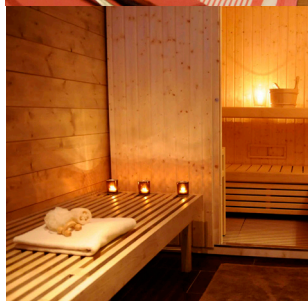

Prix forfaitaire par nuit pour 2 personnes* En chambre double/twin	Du dimanche au jeudi	Les vendredis et samedis
Du 18 décembre 2020 au 4 janvier 2021	333 €	333 €
Du 5 janvier au 18 avril 2021	298 €	333 €

Pas de moto-neige le dimanche

Départ à la fermeture des pistes, une moto-neige pour 2 personnes, randonnée d'une heure comprenant 10 mn de formation et 50 mn de conduite. Le point de rendez-vous pour le départ de la randonnée se trouve à La Plagne Centre à 20 min de l'hôtel

* Taxes de séjour non comprises, 1,65 euros par adulte par nuit

Offrez ce séjour sous forme de bon cadeau!

Réservez vite au + 33 (0)4 79 55 62 93 ou par mail à info@hotel-tourmaline.com