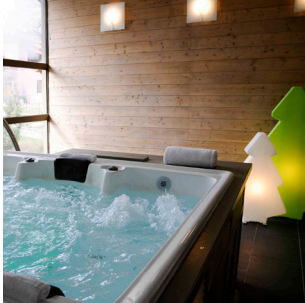

LA TOURMALINE
hotel ★ ★ ★ spa

ESCAPADE EN AMOUREUX

L'Hôtel & Spa La Tourmaline*** vous propose une parenthèse hors du temps pour vivre des émotions fortes à deux. Laissez votre cœur battre la chamade, vibrez à l'unisson le temps d'une descente intense sur la piste Olympique de bobsleigh ou bien laissez vous émerveiller par la magie de la nature hivernale à découvrir en moto neige.

Après ces moments de pur bonheur, offrez-vous une pause cocooning au spa avant de déguster un délicieux dîner au coin du feu et de vous pelotonner sous une couette bien douillette.

Offre Escapade en amoureux

- 1 Nuit en chambre double
- 2 Petits déjeuners gourmands en buffet
- 2 Dîners au restaurant «les Airelles», Menu du Marché ou Menu Savoyard, menus 3 plats, hors boissons
- Accès libre au Spa La Tourmaline partenaire La Sultane de Saba
- 1 soin La Sultane de Saba de 20 min par personne au Spa
- Une descente en Bobsleigh sur la piste Olympique de la Plagne ou une ballade en moto-neige d'une heure à la fermeture des pistes (1 moto neige pour 2)