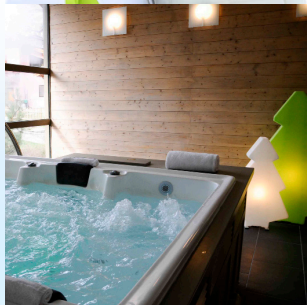

LA TOURMALINE
hotel ★★ ★ spa

ESCAPADE EN AMOUREUX!

L'Hôtel & Spa La Tourmaline*** vous propose une parenthèse hors du temps pour vivre des émotions fortes à deux. Laissez votre cœur battre la chamade, vibrez à l'unisson le temps d'une descente intense sur la piste Olympique de bobsleigh, ou bien dévallez les pentes à ski ou encore laissez vous émerveiller par la magie de la nature hivernale à découvrir en moto neige.

Après ces moments de pur bonheur, offrez-vous une pause cocooning au spa avant de déguster un délicieux dîner au coin du feu et de vous pelotonner sous une couette bien douillette.

Offre Escapade en amoureux

- 1 Nuit en chambre double
- 2 Petits déjeuners gourmands en buffet
- 2 Dîners au restaurant «les Airelles», Menu du Marché ou Menu Savoyard, menus 3 plats, hors boissons
- Accès libre au Spa La Tourmaline partenaire La Sultane de Saba
- 1 soin La Sultane de Saba de 20 min par personne au Spa
- Une descente en Bobsleigh sur la piste Olympique de la Plagne ou un forfait remontées mécaniques d'une journée par personne ou une ballade en moto-neige d'une heure à la fermeture des pistes (1 moto neige pour 2)